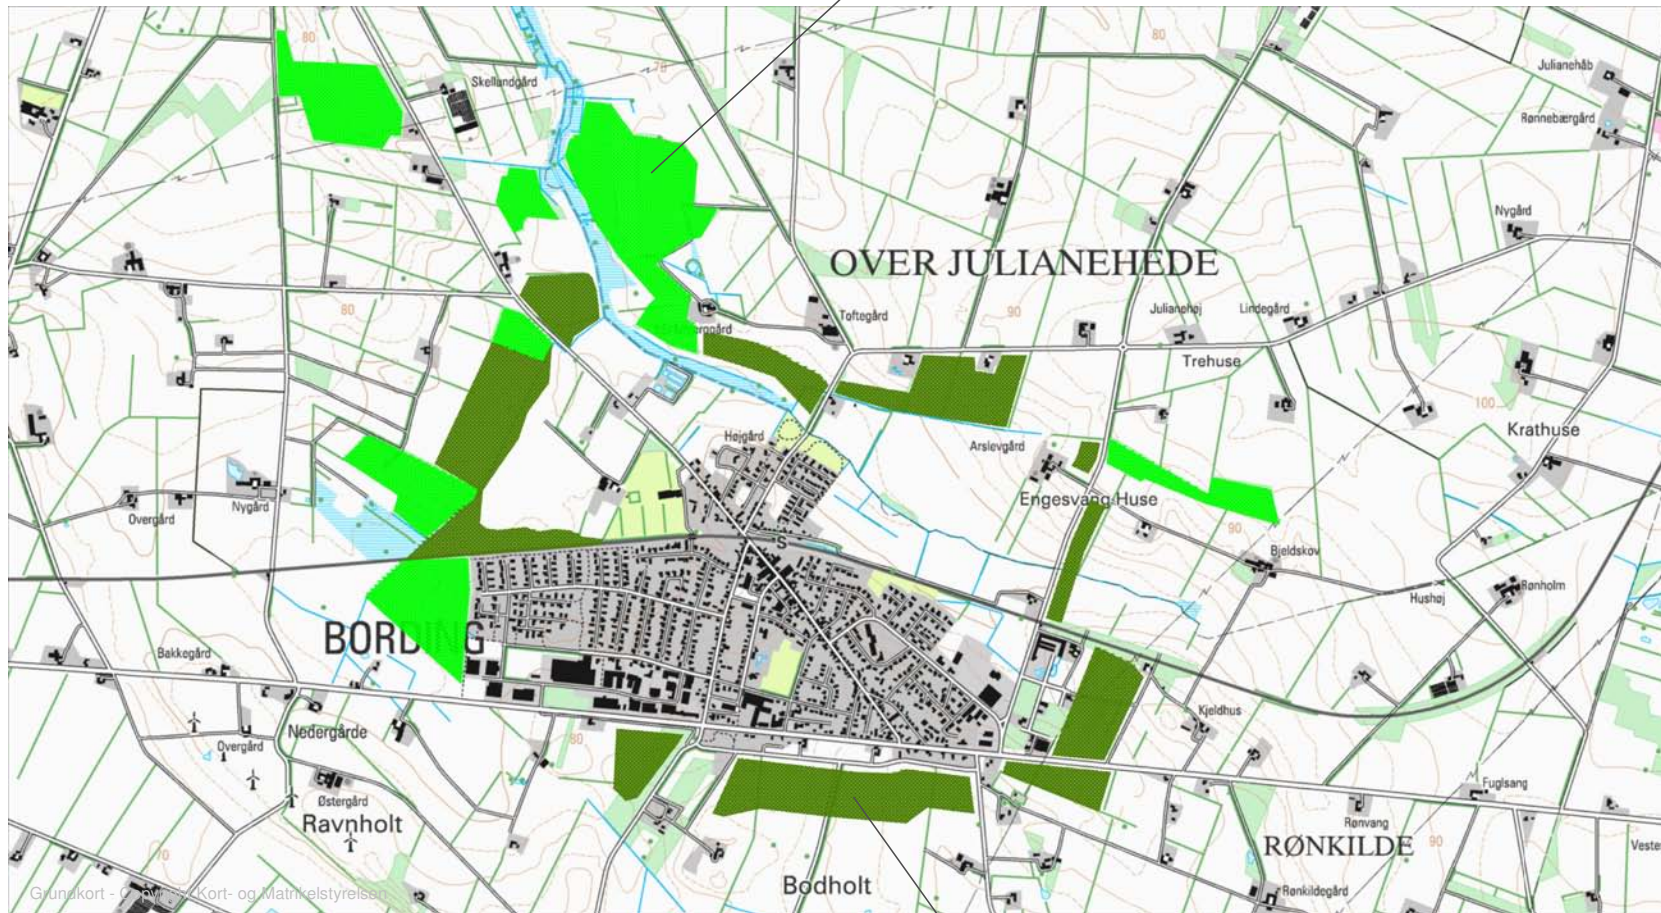

De grønne områder omkring Bording by

*Sport og natur
går hånd i hånd*

Øget fokus på de grønne områder omkring Bording by

- Ønske om øget tilgængelighed til grønne områder og skov
- Behov for tæt integration mellem AktivParken, de bynære grønne områder og et sammenhængende stisystem
- Behov for større sammenhængende skove/grønne områder

Eksisterende grønne områder

Nye grønne områder

... et bidrag til Bordings udvikling ...